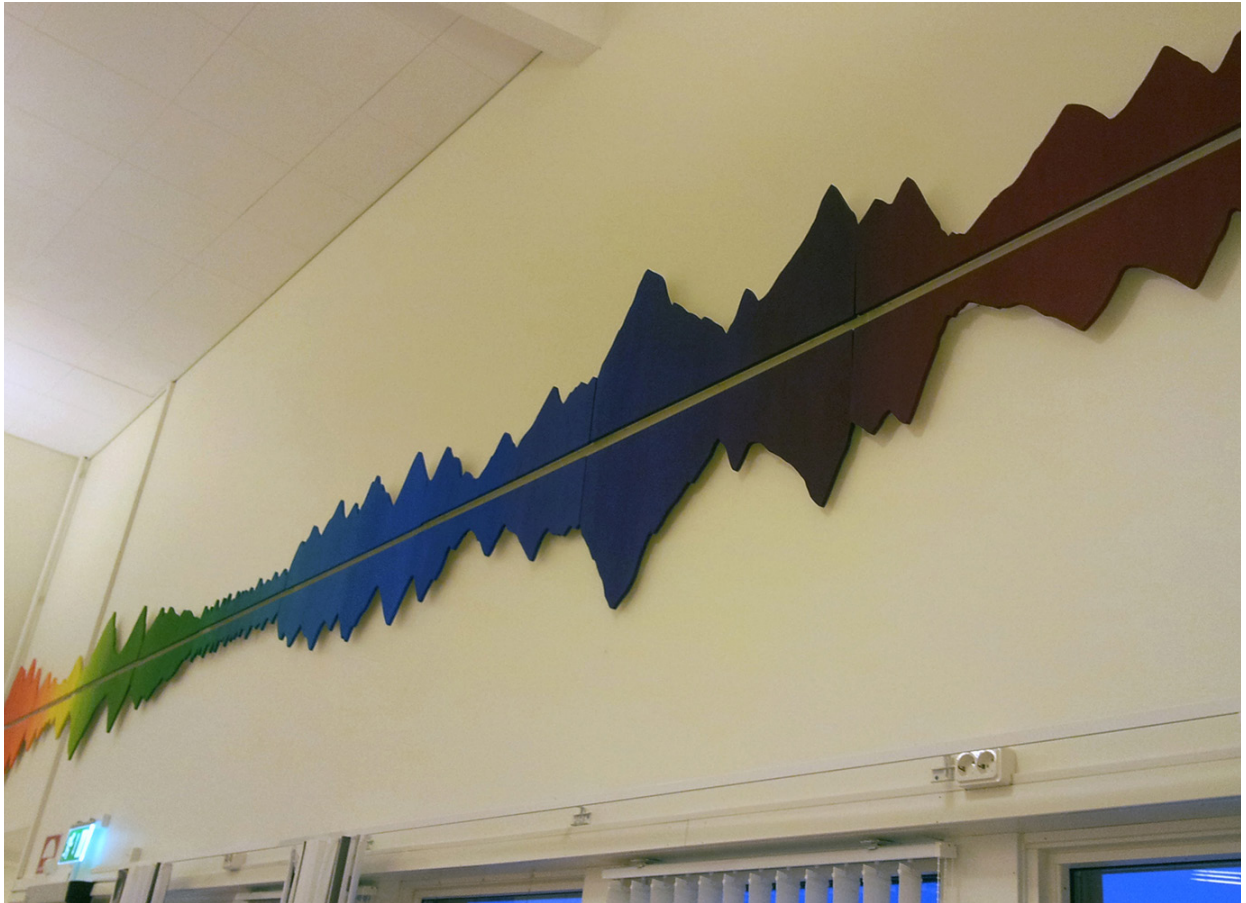

River Red (triptyk) 20 x 37 cm x 3st, broderi

## RAINBOW RIVER

Mysinge äldreboende i Kiruna  
Victoria Andersson 2012

*"Jag råkar på en spektrumbild av ett musikstycke. Det är en sång som handlar om floden. På den grafiska tidsaxeln kan jag följa verserna, rytmen och energin i sången. Men jag ser också ett landskap. Vackert och så välbekant. Sången har förvandlats från ton till bild. Jag söker ordet förvandling i en uppslagsbok och hittar ordet rheo morfos. Rinnande vatten."*

På äldreboendet Mysinge Backe spänner ett landskap mellan de två väggarna i allrummet. Färgerna går från rött till gult, grönt, blått, lila och rött. Landskapet påminner om en puls och om årstidens färgväxlingar, en tidsaxel, eller ett naturlandskap med en exakt spegelbild. Rummet i övrigt är ljust, högt till tak med klara tydliga färger på dörrar, handtag och räcken.

Material: vattenskuren mdf målad med vinylfärg.  
Monterad med 3 cm distans från väggen.  
Bredd: 925 cm  
Höjd: 104 cm  
Totalt 18 delar

Skiss

Kontakt:  
Victoria Andersson, Sörviksgatan 19, 974 39 Luleå  
0730-547301, vandersonn@bahnhof.se, www.victoriaandersson.se