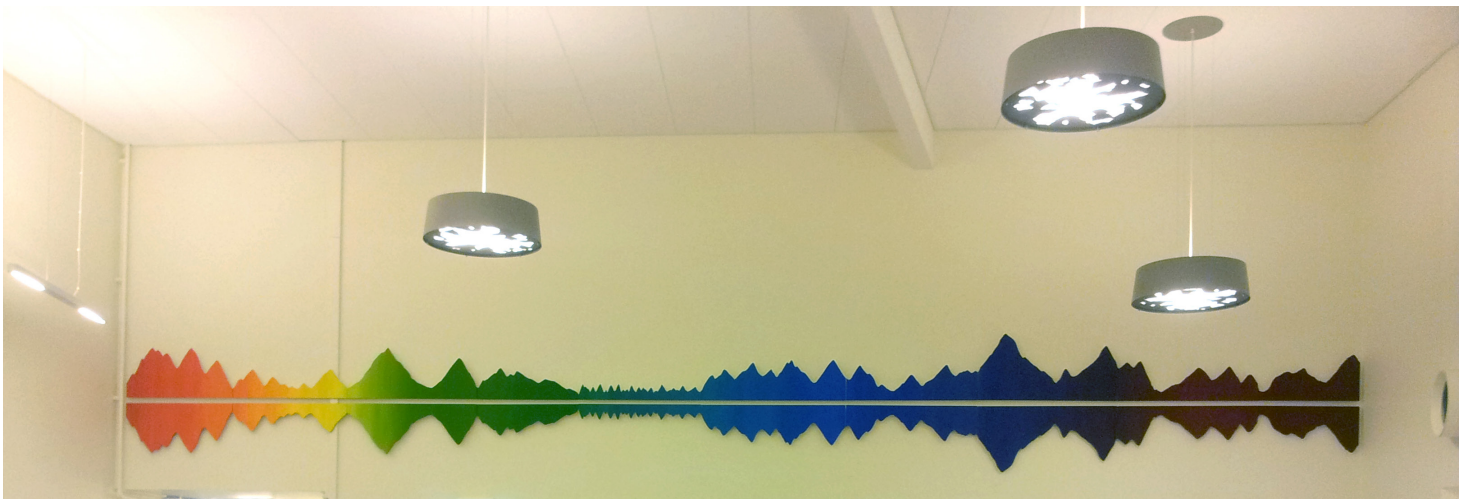

## RAINBOW RIVER

Mysinge äldreboende i Kiruna  
Victoria Andersson 2012

*"Jag råkar på en spektrumbild av ett musikstycke. Det är en sång som handlar om floden. På den grafiska tidsaxeln kan jag följa verserna, rytmen och energin i sången. Men jag ser också ett landskap. Vackert och så välbekant. Sången har förvandlats från ton till bild. Jag söker ordet förvandling i en uppslagsbok och hittar ordet rheo morfos. Rinnande vatten."*

På äldreboendet Mysinge Backe spänner ett landskap mellan de två väggarna i allrummet. Färgerna går från rött till gult, grönt, blått, lila och rött. Landskapet påminner om en puls och om årstidens färgväxlingar, en tidsaxel, eller ett naturlandskap med en exakt spegelbild. Rummet i övrigt är ljust, högt till tak med klara tydliga färger på dörrar, handtag och räcken.

Material: vattenskuren mdf målad med vinylfärg.  
Monterad med 3 cm distans från väggen.  
Bredd: 925 cm  
Höjd: 104 cm  
Totalt 18 delar

Skiss

Kontakt:  
Victoria Andersson, Sörviksgatan 19, 974 39 Luleå  
0730-547301, vandersonn@bahnhof.se, www.victoriaandersson.se